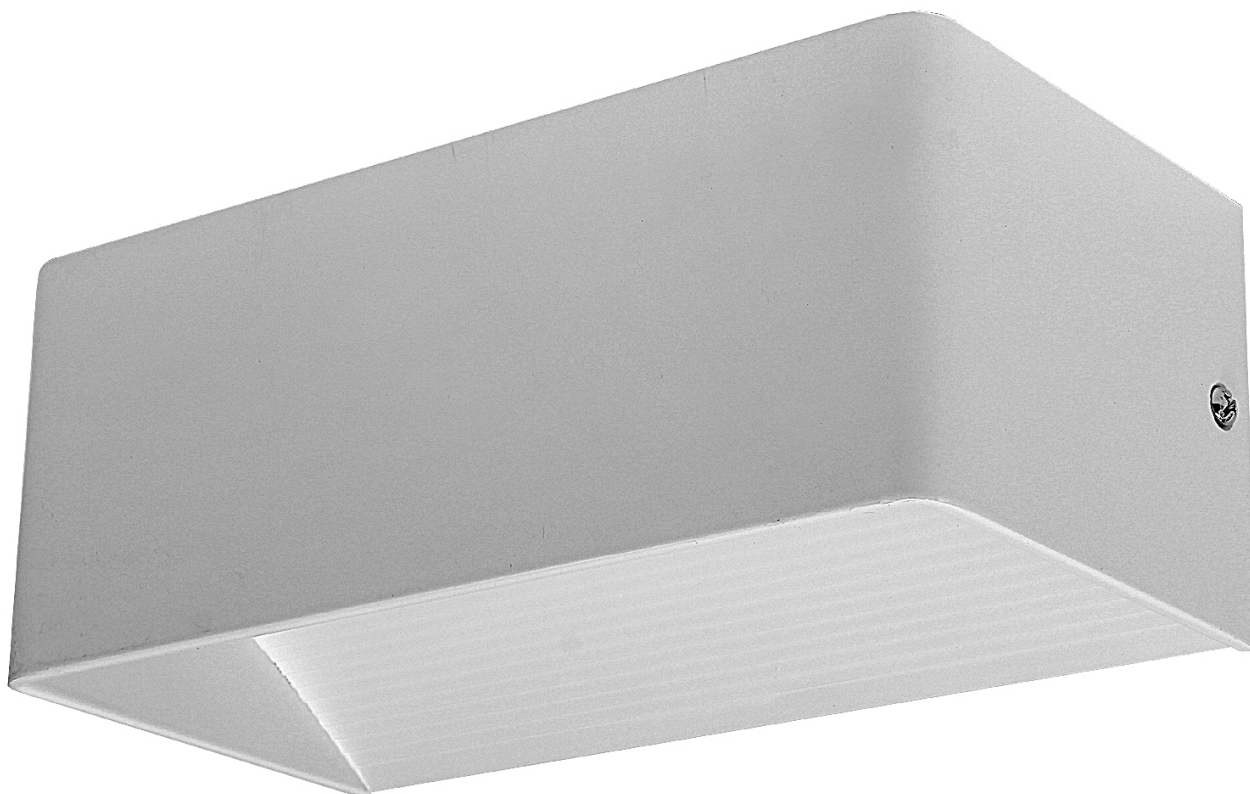

Kinkiet ścienny biały 9 W A6005-3B

ID.601

- model: A6005-3B,
- materiał: aluminium + tworzywo sztuczne,
- kolor: czarny,
- źródło światła w komplecie: zintegrowane LED o mocy 9 W, SMD 2835,
- napięcie zasilania: 230V – wbudowany zasilacz,
- wymiary: 20 × 8 × 10 cm,
- barwa światła: biała neutralna 4000K,
- certyfikaty: CE, RoHs,
- strumień świetlny: 765lm.