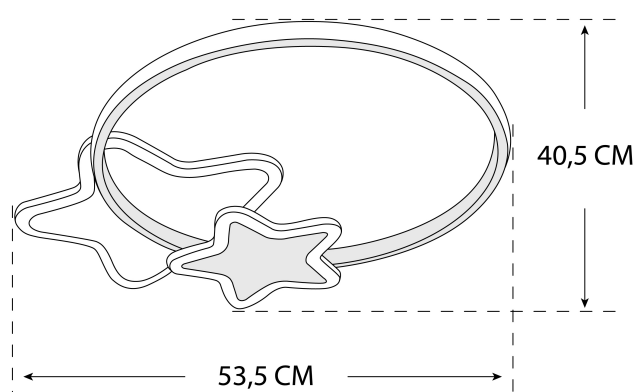

# Lampa dziecięca Led sufit białe gwiazdki 60 W + pilot

**LED**  
DOMENO

## ID.416

- model: LAMPA DLA DZIECI CZARNO-BIAŁE GWIAZDKI 60 W,
- kolor: czarny + klosz mleczny,
- źródło światła w komplecie: zintegrowane LED o mocy 60 W, SMD 2835,
- barwa: neutralna 4000K-4500K, zimna 6000K-6500K, ciepła 2700K-3000K sterowana z dołączonego pilota,
- napięcie zasilania: 230 V – wbudowany zasilacz,
- materiał: tworzywo sztuczne,
- wymiary: 53,5 × 40,5 × 6,3 cm,
- strumień św. lampy (max) : 4800 lm.