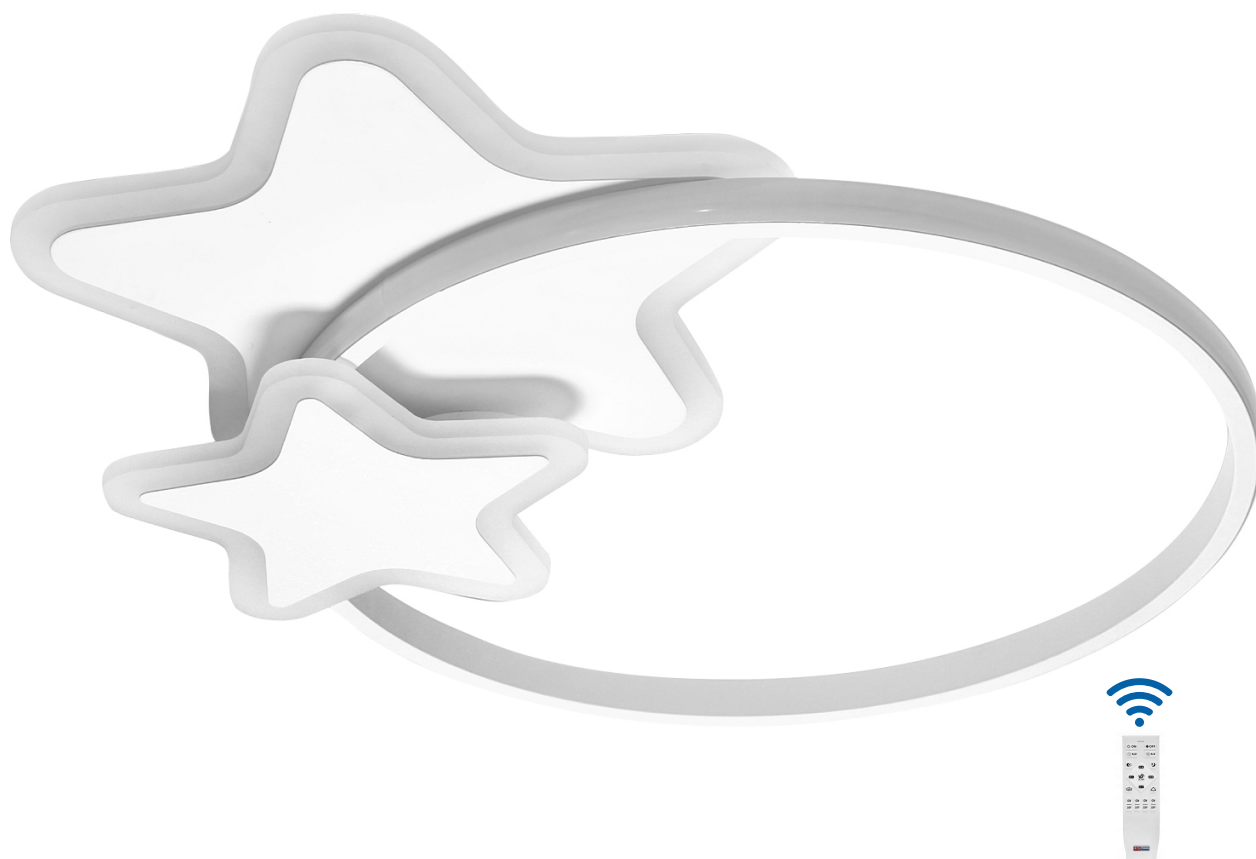

# Lampa dziecięca Led sufit białe gwiazdki 60 W + pilot

**LED**  
DOMENO

## ID.416

- model: LAMPA DLA DZIECI CZARNO-BIAŁE GWIAZDKI 60 W,
- kolor: czarny + klosz mleczny,
- źródło światła w komplecie: zintegrowane LED o mocy 60 W, SMD 2835,
- barwa: neutralna 4000K-4500K, zimna 6000K-6500K, ciepła 2700K-3000K sterowana z dołączonego pilota,
- napięcie zasilania: 230 V – wbudowany zasilacz,
- materiał: tworzywo sztuczne,
- wymiary: 53,5 × 40,5 × 6,3 cm,
- strumień św. lampy (max) : 4800 lm.