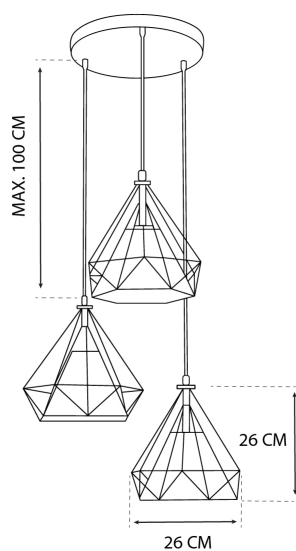

Lampa loft diament okrągłe mocowanie

ID.500

- materiał: stal,
- kolor: czarny + biały klosz,
- źródło światła w komplecie: brak,
- żarówkę dobierzesz na innych naszych aukcjach,
- wymiar klosza: 26 × 26 cm,
- wymiar podsufitki: 50 × 5 × 2 cm,
- długość kabli regulowana, max 100 cm,
- źródło światła: żarówka E27 moc maksymalna 60 W lub LED 20 W,
- certyfikaty: CE, RoHS.