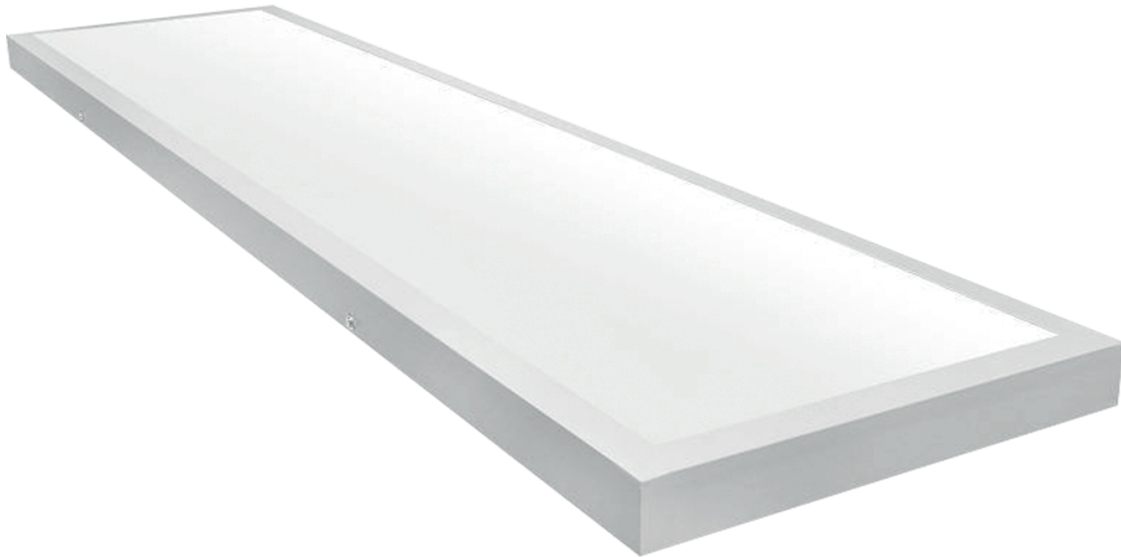

Panel led natynkowy 120 × 30 cm

40 W 5200 lm 130 lm/W

- napięcie: 220/2400 V AC (zasilacz zaprojektowany tak, aby w pełni zmieścił się w obudowie plafonu)
- rozmiar: 120 cm × 30 cm × 3,8 cm
- moc: 40 W
- rodzaj montażu: natynkowy
- materiał: obudowa aluminium, klosz pcv
- barwa światła do wyboru -, neutralna 4000K
- strumień świetlny: 5200 lm
- żywotność: 30 000 h
- ilość cykli wł/wył: 15 000x
- certyfikaty: CE, RoHS

| MODEL | ID | KOLOR | KOD EAN |
|--|-----|-------|---------------|
| Panel led natynkowy 120 × 30 cm 40 W 5200 lm 130 lm/W | 953 | biały | 5903678825348 |