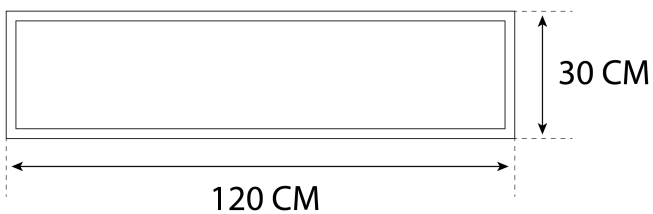

Panel led natynkowy 120 × 30 cm

40 W 5200 lm 130 lm/W

- napięcie: 220/2400 V AC (zasilacz zaprojektowany tak, aby w pełni zmieścił się w obudowie plafonu)
- rozmiar: 120 cm × 30 cm × 3,8 cm
- moc: 40 W
- rodzaj montażu: natynkowy
- materiał: obudowa aluminium, klosz pcv
- barwa światła do wyboru -, neutralna 4000K
- strumień świetlny: 5200 lm
- żywotność: 30 000 h
- ilość cykli wł/wył: 15 000x
- certyfikaty: CE, RoHS

| MODEL | ID | KOLOR | KOD EAN |
|--|-----|-------|---------------|
| Panel led natynkowy 120 × 30 cm 40 W 5200 lm 130 lm/W | 953 | biały | 5903678825348 |