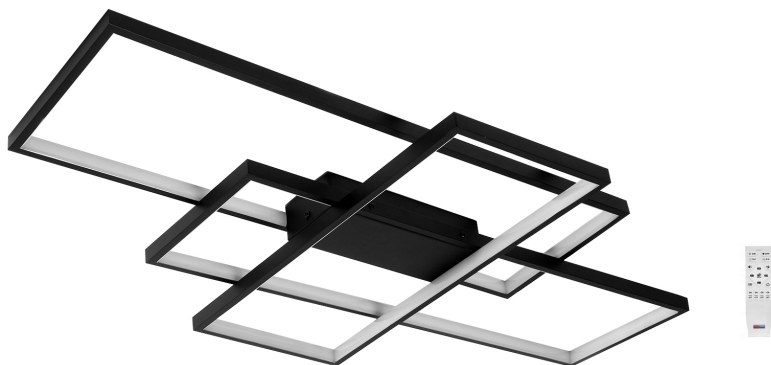

Czarna lampa dekoracyjna 80 W + pilot

80 W black decorative lamp + remote

Jednostka (cm)

Unit (cm)

EAN

5903678825188

Napięcie: 230 V (wbudowany zasilacz)

Voltage: 230 V (built-in power supply)

Źródło światła: LED 80 W, SMD 2835

Light source: LED 80 W, SMD 2835

Barwa: 3000K, 4000K, 6000K

Light color: 3000K, 4000K, 6000K

Regulacja natężenia światła z pilota

Dimmable via remote control

Materiał: aluminium, tworzywo sztuczne

Material: aluminum, plastic

Kod ID

ID code

Model

Model

Moc

Power

Światło

Light

Kolor lampy, klosza

Lamp, lampshade color

883

DL-Z01

80 W

6400 lm

Czarny + klosz mleczny
Black + frosted lampshade