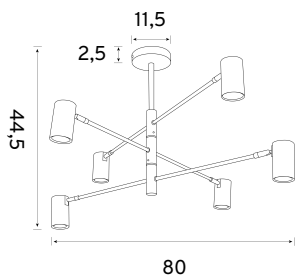

SIENA

DOMENO
LIGHTING

Czarno-złota lampa DD-40

Black and gold lamp DD-40

Jednostka (cm)

Unit (cm)

Regulacja kąta świecenia

Angle of illumination adjustment

Żarówka: 6x GU10 (Brak w zestawie)

Bulb: 6x GU10 (Not included)

Gniazda GU10 w zestawie

GU10 sockets included in the set

Materiał: metal

Material: metal

Kod ID

ID code